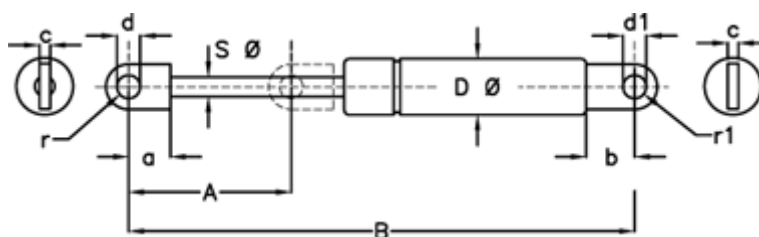

Varenummer: 044769QR
Beskrivelse: Stabilus Lift-O-Mat Gasfjeder 4769QR 600N
08 040 0600 Øje/Øje.

Mål

A	= 40	d Ø	= 8,1 +0,3
a	= 15	Materiale	= Metal
b	= 16.5	Note	= -
B	= 157 +/-2	Note	= -
Befæstigelse	= Øje/Øje	r	= 7.5
c	= 5	r1	= 7.5
d1 Ø	= 8,1 +0,3	S Ø	= 8
D Ø	= 19,0		